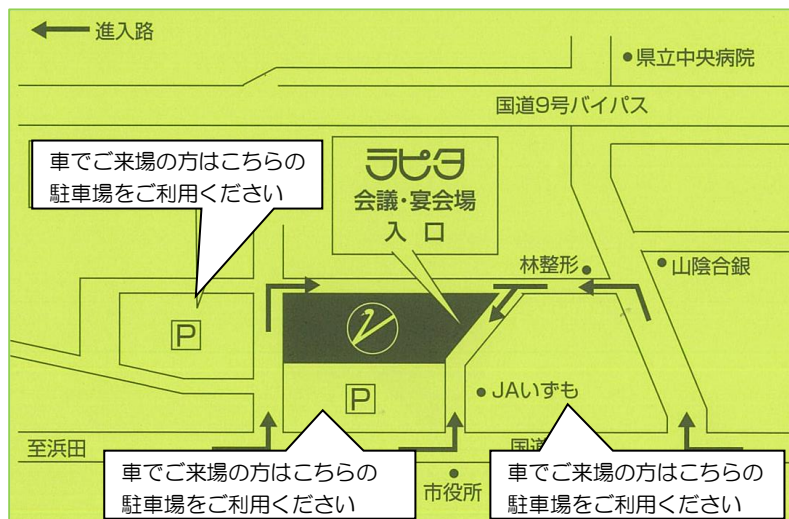

## 商業・農業・工業

プロフェッショナルを目指すなら専門高校

令和2年

**9/11 (金) 19:00~21:00**

- 各校の概要や特徴の説明（各校20分ずつ）
- 各校ブースでの個別説明及び進路相談

- 19:00~ 開会
- 19:05~ 出雲商業説明
- 19:25~ 出雲農林説明
- 19:45~ 出雲工業説明
- 20:05~ 質問・高校別説明
- 21:00~ 閉会

会場

ラピタウェディングパレス

3階 じゅこう 寿輝の間

★駐車場はラピタまたはJAいずもの  
駐車場をご利用ください

主催：島根県立出雲商業高等学校・島根県立出雲農林高等学校・島根県立出雲工業高等学校

お問合せ：島根県立出雲工業高等学校 教頭 佐々岡 節雄（☎：0853-21-3131）

※申込み方法は裏面のしまね電子申請サービスからお申し込みください※