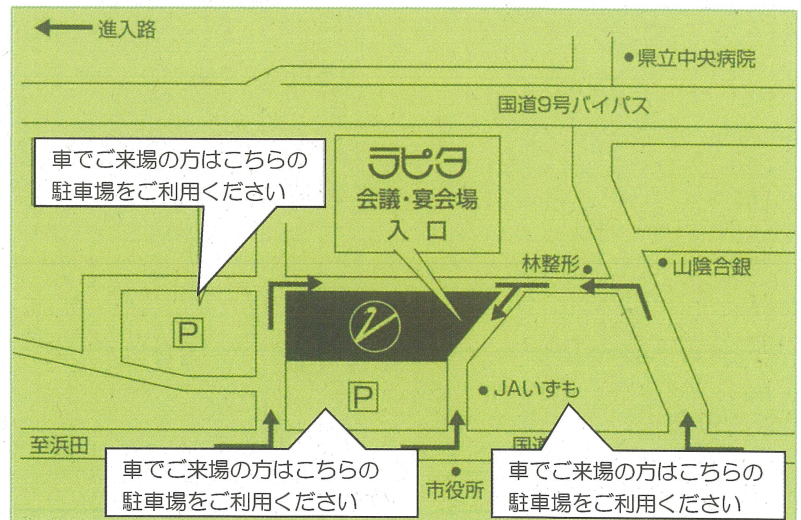

7/2 (金) 19:00~21:00

- 各校の概要や特徴の説明 (各校 20分ずつ)
- 各校ブースでの個別説明及び進路相談

- 19:00 開会
- 19:05~ 出雲工業説明
- 19:25~ 出雲商業説明
- 19:45~ 出雲農林説明
- 20:05~ 個別説明・相談
- 21:00 閉会

会場

ラピタ ウェディングパレス
3階 ^{じゅこう} 寿輝の間

★駐車場はラピタまたはJAいずもの
駐車場をご利用ください