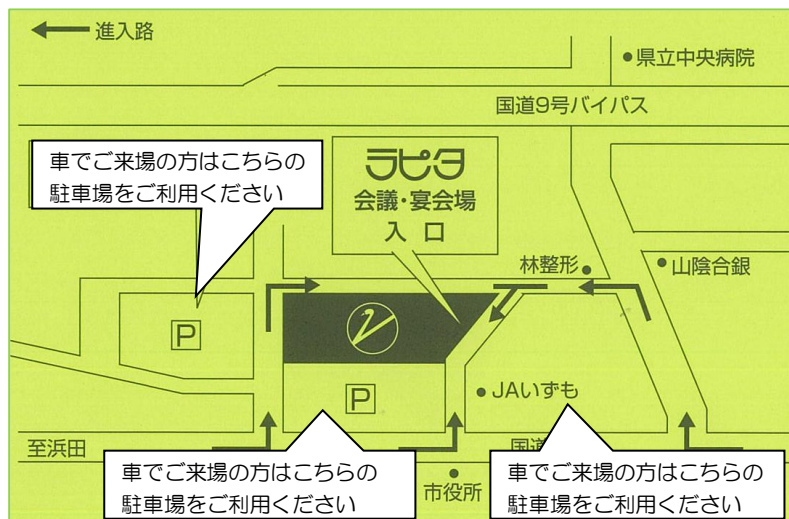

## 工業・商業・農林

プロフェッショナルを目指すなら専門高校

令和8年

**7/3** (金) 19:00~20:50

- 各校の概要や特徴の説明 (各校 20分ずつ)
- 各校ブースでの個別説明及び進路相談

- 19:00 開会
- 19:05~ 出雲工業高校説明
- 19:25~ 出雲商業高校説明
- 19:45~ 出雲農林高校説明
- 20:15~ 個別説明・相談
- 20:50 閉会

会場

ラピタ ウェディングパレス  
3階 **じゅこう 寿輝**の間

★駐車場はラピタまたはJAいずもの  
駐車場をご利用ください

主催: 島根県立出雲工業高等学校・島根県立出雲商業高等学校・島根県立出雲農林高等学校

お問合せ: 島根県立出雲商業高等学校 教頭 竹内 徹 (☎: 0853-21-0016)

※申込方法: 裏面の案内をご覧ください